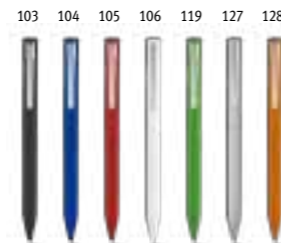

Wass 81000
Esferográfica em alumínio com mecanismo twist, clipe em ferro com cromagem brilhante. Escrita em azul. Até 2 km de escrita. Fornecido com estojó presente desmontado.
Ø10 x 138 mm | Caixa: 175 x 41 x 20 mm
LSR, PDP, LAS