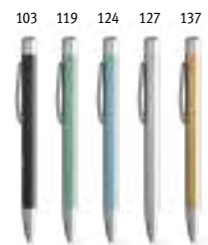

Lea 51125
Esferográfica em alumínio com acabamento mate e clipe de metal. Até 1,5 km de escrita. Escrita em azul.
Ø10 x 137 mm
LSR, PDP