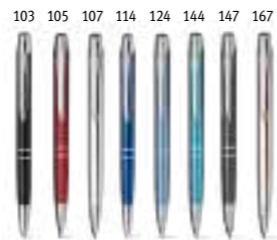

**Poppins 51140**

Esferográfica em alumínio com corpo colorido, acabamento emborrachado e clipe de metal. Até 1,5 km de escrita. Escrita em preto.  
 Ø10 x 137 mm  
 LSR, PDP

**Lea 51125**  
 Esferográfica em alumínio com acabamento mate e clipe de metal. Até 1,5 km de escrita. Escrita em azul.  
 Ø10 x 137 mm  
 LSR, PDP

**Lyme 91338**  
 Esferográfica em alumínio e clipe de metal. Até 1,5 km de escrita em preto.  
 Ø12 x 138 mm  
 LSR

**Edge 81126**  
 Esferográfica em alumínio com clipe flexível. Escrita em preto. Até 1,5 km de escrita.  
 Ø10 x 147 mm  
 LSR, DUV, PDP, LAS

**Dante 91491**  
 Esferográfica em alumínio com clipe de metal e antideslizante. Até 1,5 km de escrita. Escrita em azul.  
 Ø10 x 136 mm  
 LSR, PDP

**Olaf Soft 81192**  
 Esferográfica em alumínio com acabamento emborrachado e clipe de metal. Escrita em azul.  
 Ø10 x 137 mm  
 LSR, DUV, PDP