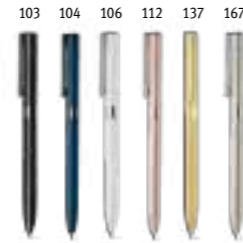

Esferográfica em alumínio reciclado

**Re-Beta 91777**  
 Esferográfica em alumínio 100% reciclado. Escrita azul.  
 Ø10 x 137 mm  
 LSR, PDP, LSR

## Esferográficas com ponteira touch

**Lando 81190**  
 Esferográfica em alumínio com mecanismo twist e clipe. Até 1,8 km de escrita. Escrita em azul.  
 Ø11 x 140 mm  
 LSR, PDP, LAS

**Clare 81156**  
 Esferográfica em alumínio com mecanismo twist e clipe de metal. Disponível em elegantes cores. Até 2 km de escrita. Escrita em preto.  
 Ø10 x 140 mm  
 LSR, PDP