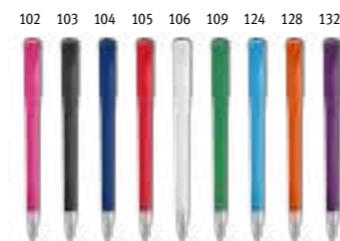

• Top Pen •

Design e diversidade que marcam a diferença.

Ideais para grandes campanhas.

As esferográficas Top Pen conjugam um design moderno e cores arrojadas com uma ótima relação qualidade-preço. Todos os nossos modelos são ergonômicos, proporcionando uma escrita suave e confortável.

Com as generosas áreas de personalização destas esferográficas, a sua marca tem tudo o que precisa para brilhar!

Todas as esferográficas com pelo menos 1.200m de escrita.

• Top Pen •

Ross 81106
Esferográfica em ABS com acabamento brilhante. Ponteira cromada e clipe de grande dimensão. Até 1,5 km de escrita. Escrita em azul. Produto certificado de acordo com a portaria Inmetro nº423 de 8/out/2021.
∅12 x 142 mm
PDP SRC