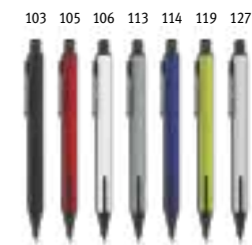

Inky 91847

Esferográfica em alumínio. Escrita em azul. Até 1,5 km de escrita.
Ø11 x 139 mm
LSR, PDP