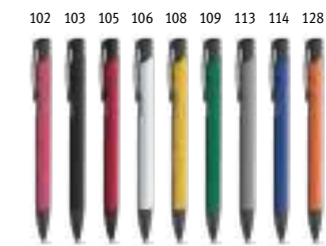

Julie 81144

Esferográfica em metal com ponteira touch e mecanismo twist. Até 2,5km de escrita em azul. Fornecida com estojo de oferta desmontado.
Ø10 x 141 mm |
Estojo: 150 x 15 x 19 mm
LSR, PDP, SCR

Efeito laser colorido

Grave a laser e combine sua criatividade com a cor do botão! Combinações que valorizam sua marca!

Joan 91694

Esferográfica em alumínio com acabamento mate, botão com acabamento brilhante e clipe de metal. Corpo com duplo acabamento. Escrita em azul.
Ø10 x 140 mm
LSR, PDP, LAS

Inky 91847

Esferográfica em alumínio. Escrita em azul. Até 1,5 km de escrita.
Ø11 x 139 mm
LSR, PDP

Halos 91629

Esferográfica em alumínio com ponteira touch e clipe de metal. Até 1,5 km de escrita. Escrita em azul.
Ø9 x 138 mm
LSR, LAS

Shanghai 91476

Esferográfica em alumínio com ponteira touch. Até 2 km de escrita. Escrita em preto.
Ø11 x 140 mm
LSR, PDP

Beta Soft 81141

Esferográfica em alumínio com acabamento emborrachado e clipe de metal. Escrita em preto. Até 1,5 km de escrita.
Ø10 x 137 mm
LSR, DUV, PDP, LAS

Poppins 51140

Esferográfica em alumínio com corpo colorido, acabamento emborrachado e clipe de metal. Até 1,5 km de escrita. Escrita em preto.
Ø10 x 137 mm
LSR, PDP