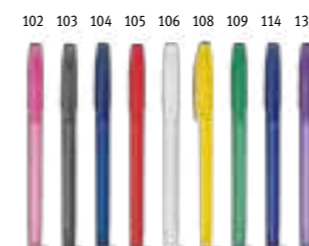

Milu Frost 81109
Esferográfica em PP e acabamento frost. Até 1,5 km de escrita. Escrita em azul. Produto certificado de acordo com a portaria Inmetro nº423 de 8/out/2021.
∅10 x 142 mm
PDP, DUV, SRC