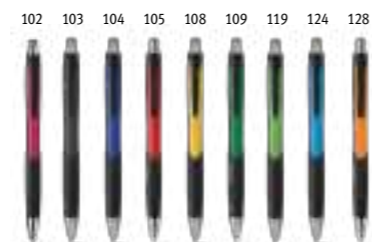

Caribe 51256
Esferográfica em ABS com grip, acabamento brilhante e ponteira cromada. Até 1,5 km de escrita. Escrita em azul. Produto certificado de acordo com a portaria Inmetro nº423 de 8/out/2021.
∅10 x 138 mm
PDP