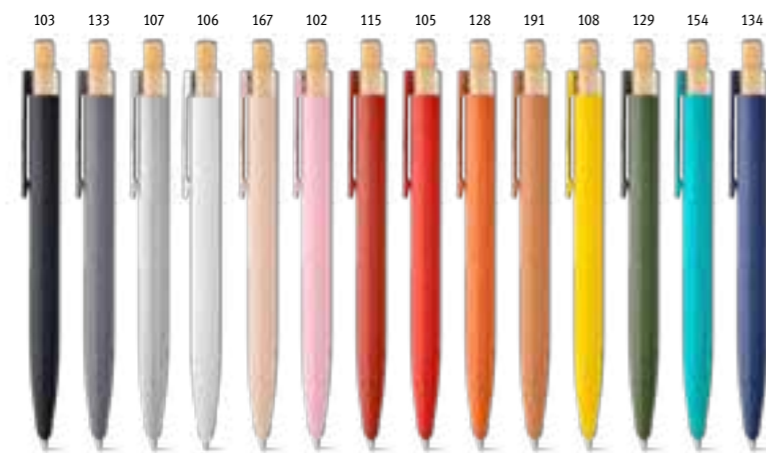

Anton 91793
Esferográfica com corpo em alumínio 100% reciclado, topo em 100% rPET, botão em bambu e clipe de metal. Escrita em azul.
Ø10 x 140 mm
LSR, DUV, PDP