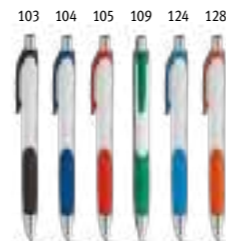

· Top Pen ·

Sally 81107
Esferográfica em ABS com acabamento brilhante e mecanismo twist. Até 1,5 km de escrita. Escrita em azul. Produto certificado de acordo com a portaria Inmetro nº423 de 8/out/2021.
∅10 x 136 mm
PDP, SRC

Caribe White 81104
Esferográfica em ABS com grip e acabamento brilhante. Ponteira cromada. Até 1,5 km de escrita. Escrita em azul. Produto certificado de acordo com a portaria Inmetro nº423 de 8/out/2021.
∅11 x 140 mm
PDP

Torne a sua oferta ainda mais especial

Reforce a ligação à sua marca e demonstre toda a sua dedicação ao completar a sua oferta com os nossos estojos.

Casie 91955
Estojo em cartão para 1 esferográfica. Interior com elegante almofada em veludo.
175 x 55 x 25 mm
DUV, TRS

Pendulo 91970
Estojo em papel kraft para 1 esferográfica.
180 x 43 x 22 mm
SCR, DUV, LSR

Lello 91973
Estojo em cartão para 1 esferográfica. Fornecido desmontado.
150 x 15 x 19 mm
PDP, HTS, SCR

Vila 91960
Embalagem em veludo para 1 esferográfica. Esferográfica não inclusa.
160 x 30 mm
TRS

Abe 91968
Estojo em cartão para 1 esferográfica.
155 x 40 mm
SCR, PDP

Dara 81100
Esferográfica em ABS com acabamento brilhante. Até 1,5 km de escrita. Escrita em azul. Produto certificado de acordo com a portaria Inmetro nº423 de 8/out/2021.
∅9 x 140 mm
PDP, SRC

Roy 81121
Esferográfica em ABS com grip, acabamento brilhante e corpo triangular. Até 1,5 km de escrita. Escrita em azul. Produto certificado de acordo com a portaria Inmetro nº423 de 8/out/2021.
∅9 x 141 mm
PDP

Corpo triangular

Acabamento translúcido

Sally Frost 81108
Esferográfica em ABS com acabamento translúcido e mecanismo twist. Até 1,5 km de escrita. Escrita em preto. Produto certificado de acordo com a portaria Inmetro nº423 de 8/out/2021.
∅10 x 136 mm
PDP, SRC

113

114