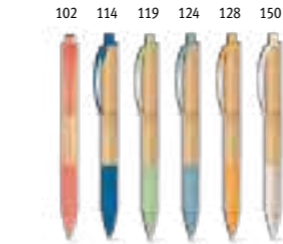

Kuma 81013
Esferográfica em bambu com clipe, antideslizante e elementos coloridos em fibra de trigo e ABS. Até 1,5 km de escrita. Escrita em azul.
Ø11 x 142 mm
LSR, DUV, PDP