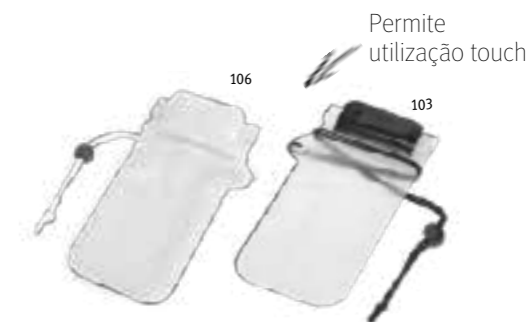

Tudo o que precisa para tornar o seu dia de praia inesquecível

Tapia 98144
 Raquetes de praia em MDF com bola inclusa. Fornecidas individualmente num saco em 100% algodão.
 ☒ 330 x 190 x 8 mm
 ⚡ LSR, TRS, SCR

92347
Havai
 ☒ .179

Galapos 98247
 Sacola almofada inflável em PVC opaco.
 ☒ Vazio: 300 x 320 mm
 ⚡ SCR

Egeu 98266
 Bolsa para celular em PVC impermeável (imersão não aconselhável). A parte frontal é transparente e a parte posterior é em branco fosco. Permite interagir com a tela a partir do exterior. A bolsa tem fechamento hermético e aba em cor com fecho aderente.
 ☒ 240 x 95 mm
 ⚡ PDP, SCR